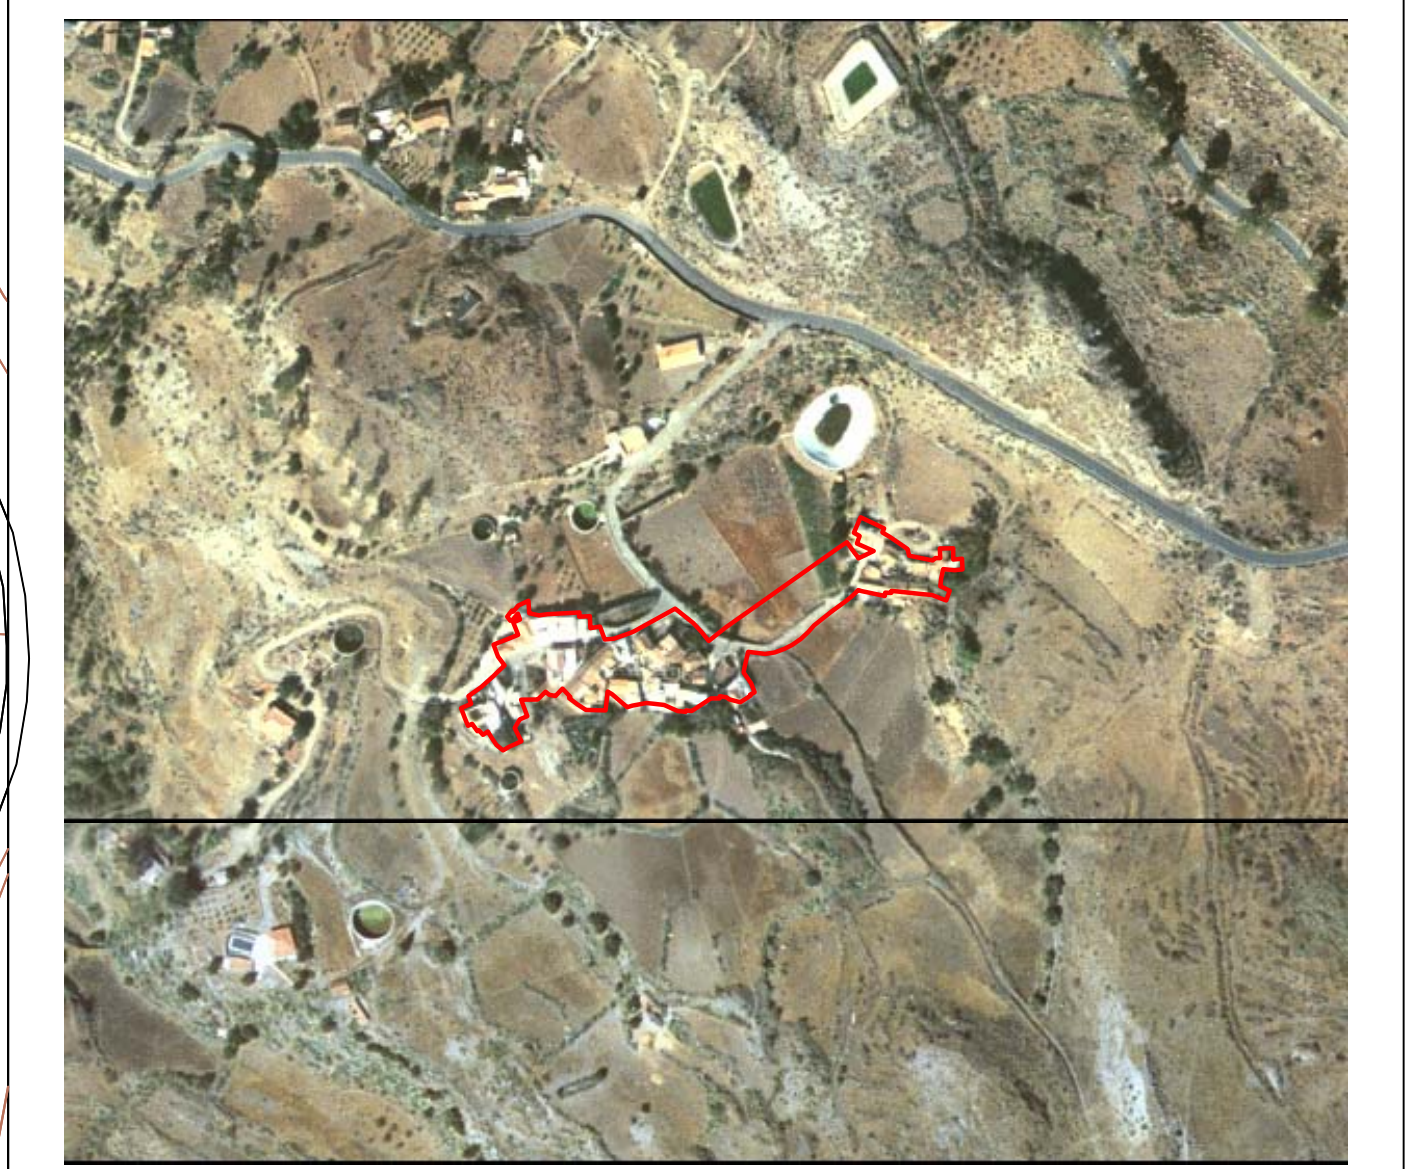

SRAR LAS LAGUNAS

LEYENDA		RED DE SANEAMIENTO		SNDA		EL	ESPACIOS LIBRES		PAVIMENTACION
		CONEXION A LA RED		AP	APARCAMIENTOS		ASFALTADO		AEM

PLAN GENERAL DE ORDENACION  
SANTA LUCIA  
S.R.A.R. LAS LAGUNAS

PROGRAMA DE ACTUACIONES ASENTAMIENTOS RURALES		
FECHA: JULIO 2004	ESCALA: 1:1000	PLANO N°: 6.14